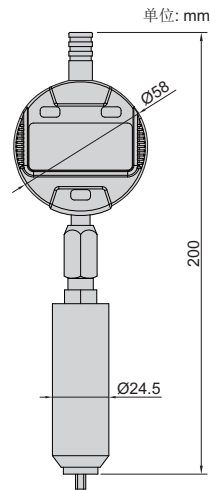

数显梅花测深规

- 符合企业标准
- 测量梅花槽的深度
- 数显表分辨率: 0.01mm/ .0005"
- 精度: $\pm 0.02\text{mm}$
- CR2032电池, 自动关机(关机时间可调)
- 数据输出
- 可选附件: 数据传输线(型号**7302-40M**)
无线数据传输(发射器型号**7315-50M**, 需选配接收器)

2148-25

型号	规格
2148-4 *	T4
2148-5 *	T5
2148-6 *	T6
2148-7 *	T7
2148-8 *	T8
2148-9 *	T9
2148-10	T10

型号	规格
2148-15	T15
2148-20	T20
2148-25	T25
2148-27	T27
2148-30	T30
2148-40	T40
2148-45	T45

型号	规格
2148-50	T50
2148-55	T55
2148-60	T60
2148-70	T70
2148-80	T80
2148-90	T90
2148-100	T100

* 梅花头不带孔